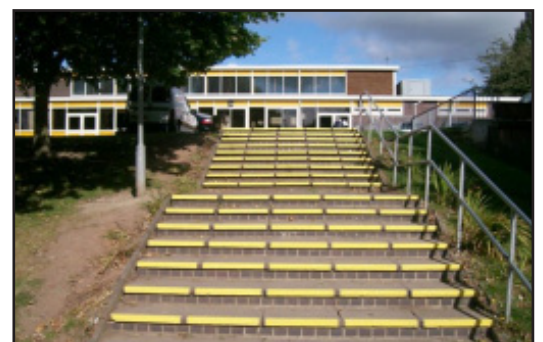

工程完成后，客户非常满意施工结果。贝尔佐纳 (Belzona®) 不但提供了高性能，寿命长和高度可视的防滑系统，还成功地让艺术院校外的走廊“亮起来”。

照片

1. 施工正在进行
2. 施工完成
3. 和
4. 使用贝尔佐纳 (Belzona®) 防滑系统的更大范围的施工也已完成

1.

2.

3.

4.

若想获取更多贝尔佐纳 (Belzona®) 实际应用技巧案例，请访问 <http://khia.belzona.com/cn>