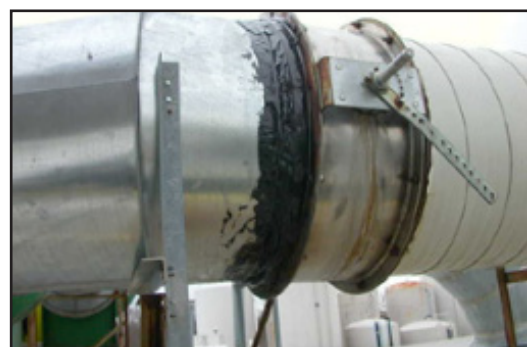

## 贝尔佐纳(Belzona®)修复屋顶排气管道

**客户**  
美国密苏里州的宠物食品制造商

**施工时间**  
2007年4月

**工况条件**  
屋顶排气管道

**问题**  
接缝处有裂缝，令难闻的气体泄漏到邻近的环境，引起很多投诉。

**产品**  
贝尔佐纳(Belzona®)2211(MP Hi-Build高分子橡胶)

**基材**  
镀锌金属

**施工程序**  
此应用程序是按照贝尔佐纳(Belzona®)施工技术指导VPF-11a 进行。

**贝尔佐纳 (Belzona®)使用效果**  
根据多年的成功维修经验，使客户有信心使用贝尔佐纳(Belzona®)进行维修，其中有一些维修是非常困难的。

- 照片**
1. 第一个管接头
  2. 第一个连接缝修复的特写
  3. 第二个连接缝修复

1.

2.

3.

若想获取更多贝尔佐纳 (Belzona®) 实际应用技巧案例，请访问 <http://khia.belzona.com/cn>

依据ISO 9000质量  
管理认证体系要求生  
产制造